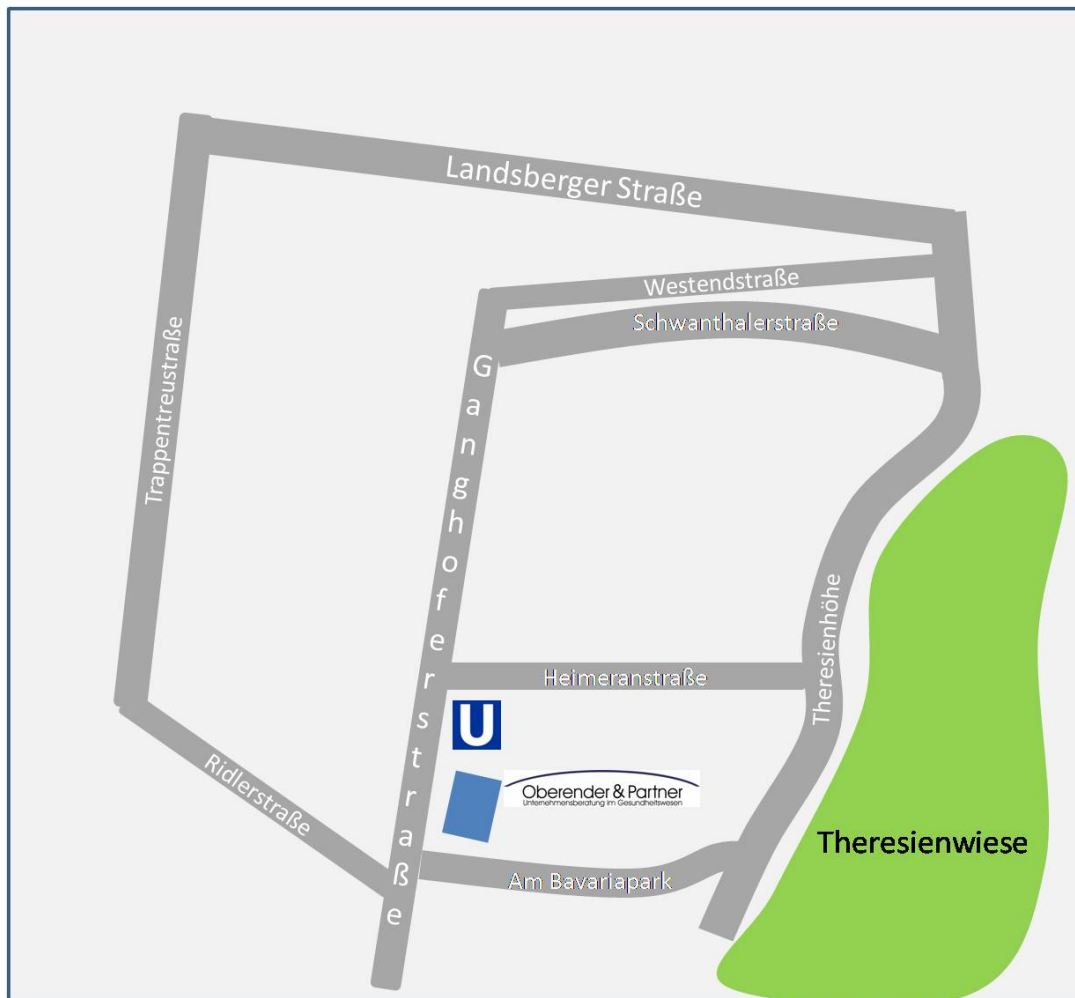

Herzlich Willkommen!

Wegbeschreibung

Mit dem PKW:

Von Nürnberg (A9) aus kommend:

A9 Ausfahrt Mittlerer Ring West/Schwabing Mittlerer Ring folgend. Am Olympiastadion vorbei Richtung Autobahn Garmisch A95. Nach der Donnersberger Brücke in den Trappentretunnel, rechts einordnen. Ausfahrt Laim.

An der Ampel 2 mal links abbiegen (wenden) und parallel zum Ring bis Heimeranplatz. Rechts in die Ridlerstraße abbiegen und bis zum Ende fahren. Links in die Ganghoferstraße fahren. Nach 100 m auf der rechten Seite befindet sich unser Bürogebäude in der Ganghoferstraße 31.

Von Lindau (A96)/Garmisch-Partenkirchen (A95) aus kommend:

Fahren Sie den mittleren Ring bis rechts zur Auffahrt Trappentreustraße. Nehmen Sie die rechte Spur Richtung Sendling, Heimeranplatz. Biegen Sie rechts in die Ridlerstraße ein und fahren Sie diese bis zum Ende. Anschließend biegen Sie links in die Ganghoferstraße ein.

Aus Richtung Salzburg (A8) kommend:

Wechseln Sie am Autobahnkreuz (95) München-Süd von der A8 auf die A995 in Richtung Garmisch-P., Mittl. Ring West. Fahren Sie den mittleren Ring bis rechts zur Auffahrt Trappentreustraße. Nehmen Sie die rechte Spur Richtung Sendling, Heimeranplatz. Biegen Sie rechts in die Ridlerstraße ein und fahren Sie diese bis zum Ende. Anschließend biegen Sie links in die Ganghoferstraße ein.